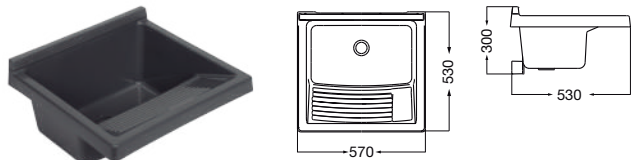

PILETAS PLÁSTICAS

PILETAS LAVADERO

Capacidad 26 litros - Color blanco.

LP010 B

Mueble para pileta de lavadero en melamina, desarmado - Color blanco.

XLPA BM

Capacidad 26 litros - Color celeste.

LP010 CE

Capacidad 26 litros - Color gris.

LP010 G

Capacidad 26 litros - Color negro.

LP010 N

Capacidad 26 litros - Color rojo.

LP010 R

PILETAS LAVADERO

Capacidad 15 litros - Color blanco.

Capacidad 4 litros - Color blanco.

LP040 B

Capacidad 9 Litros - Color blanco.

LP050 B

Color: B Blanco - BM Blanco Melamina - CE Celeste - G Gris - N Negro - R Rojo

Materiales: Mueble Melamina - Pileta de Polipropileno

Medidas expresadas en milímetros.

TRAFUL

TAPAS ASIENTO CON SISTEMA BIDÉ

Tapa asiento inodoro con sistema bidé incorporado.

Compatible con líneas:

Marina

THTH B

Tapa asiento inodoro con sistema bidé incorporado.