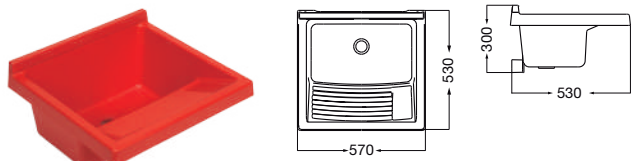

PILETAS PLÁSTICAS

PILETAS LAVADERO

Capacidad 26 litros - Color blanco.

LP010 B

Mueble para pileta de lavadero en melamina, desarmado - Color blanco.

XLPA BM

Capacidad 26 litros - Color celeste.

LP010 CE

Capacidad 26 litros - Color gris.

LP010 G

Capacidad 26 litros - Color negro.

LP010 N

Capacidad 26 litros - Color rojo.

LP010 R

PILETAS LAVADERO

Capacidad 15 litros - Color blanco.

LP015 B

Capacidad 20 litros - Color blanco.

LP020 B

Capacidad 24 litros - Color blanco.

LP024 B

LAVATORIOS

Capacidad 3 litros - Color blanco.

LP030 B

Capacidad 4 litros - Color blanco.

LP040 B

Capacidad 9 Litros - Color blanco.

LP050 B

Color: B Blanco - BM Blanco Melamina - CE Celeste - G Gris - N Negro - R Rojo

Materiales: Mueble Melamina - Pileta de Polipropileno