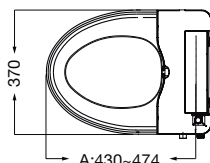

TAPAS ASIENTO CON SISTEMA BIDÉ

Tapa asiento inodoro con sistema bidé incorporado.

Compatible con líneas:

Marina

THTH B