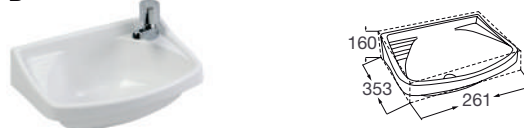

Capacidad 26 litros - Color gris.

LP010 G

Capacidad 26 litros - Color negro.

LP010 N

Capacidad 26 litros - Color rojo.

LP010 R

PILETAS LAVADERO

Capacidad 15 litros - Color blanco.

LP015 B

Capacidad 20 litros - Color blanco.

LP020 B

Capacidad 24 litros - Color blanco.

LP024 B

LAVATORIOS

Capacidad 3 litros - Color blanco.

LP030 B

Capacidad 4 litros - Color blanco.

LP040 B

Capacidad 9 Litros - Color blanco.

LP050 B

Color: B Blanco - BM Blanco Melamina - CE Celeste - G Gris - N Negro - R Rojo

Materiales: Mueble Melamina - Pileta de Polipropileno

Medidas expresadas en milímetros.

TRAFUL

TAPAS ASIENTO CON SISTEMA BIDÉ

Tapa asiento inodoro con sistema bidé incorporado.

Compatible con líneas:

Marina

THTH B

Tapa asiento inodoro con sistema bidé incorporado.