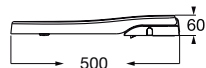

Capacidad 4 litros - Color blanco.

LP040 B

Capacidad 9 Litros - Color blanco.

LP050 B

Color: B Blanco - BM Blanco Melamina - CE Celeste - G Gris - N Negro - R Rojo

Materiales: Mueble Melamina - Pileta de Polipropileno

Medidas expresadas en milímetros.

TRAFUL

TAPAS ASIENTO CON SISTEMA BIDÉ

Tapa asiento inodoro con sistema bidé incorporado.

Compatible con líneas:

Marina

THTH B

Tapa asiento inodoro con sistema bidé incorporado.