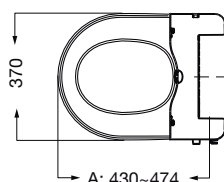

Tapa asiento inodoro con sistema bidé incorporado.

Compatible con líneas:

Qubiq

Murano

Varese

THTR B

Medidas expresadas en milímetros.