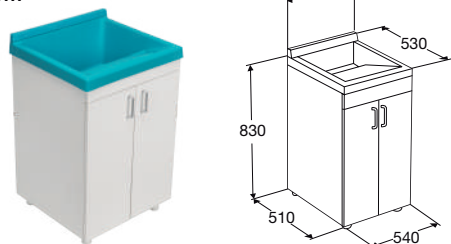

PILETAS PLÁSTICAS

PILETAS LAVADERO

Capacidad 26 litros - Color blanco.

LP010 B

Mueble para pileta de lavadero en melamina, desarmado - Color blanco.

XLPA BM

Capacidad 26 litros - Color celeste.

LP010 CE

Capacidad 26 litros - Color gris.

LP010 G

Capacidad 26 litros - Color negro.

LP010 N

Capacidad 26 litros - Color rojo.

LP010 R

PILETAS LAVADERO

Capacidad 15 litros - Color blanco.

LP015 B

Capacidad 20 litros - Color blanco.

LP020 B

Capacidad 24 litros - Color blanco.

LP024 B

LAVATORIOS

Capacidad 3 litros - Color blanco.

LP030 B

Capacidad 4 litros - Color blanco.

LP040 B

Capacidad 9 Litros - Color blanco.

LP050 B

Color: B Blanco - BM Blanco Melamina - CE Celeste - G Gris - N Negro - R Rojo

Materiales: Mueble Melamina - Pileta de Polipropileno