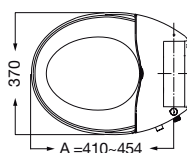

Capacidad 4 litros - Color blanco.

LP040 B

Capacidad 9 Litros - Color blanco.

LP050 B

Color: B Blanco - BM Blanco Melamina - CE Celeste - G Gris - N Negro - R Rojo

Materiales: Mueble Melamina - Pileta de Polipropileno

Medidas expresadas en milímetros.

TRAFUL

TAPAS ASIENTO CON SISTEMA BIDÉ

Tapa asiento inodoro con sistema bidé incorporado.

Compatible con líneas:

Marina

THTH B

Tapa asiento inodoro con sistema bidé incorporado.