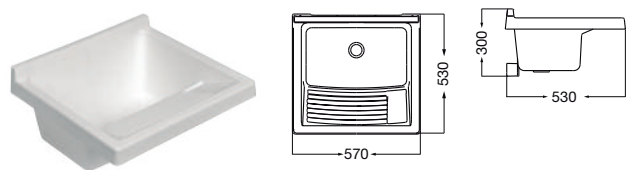

PILETAS PLÁSTICAS

PILETAS LAVADERO

Capacidad 26 litros - Color blanco.

LP010 B

Mueble para pileta de lavadero en melamina, desarmado - Color blanco.

XLPA BM

Capacidad 26 litros - Color celeste.

LP010 CE

Capacidad 26 litros - Color gris.

LP010 G

Capacidad 26 litros - Color negro.

LP010 N

Capacidad 26 litros - Color rojo.

LP010 R

PILETAS LAVADERO

Capacidad 15 litros - Color blanco.

LP015 B

Capacidad 20 litros - Color blanco.

LP020 B

Capacidad 24 litros - Color blanco.

LP024 B

LAVATORIOS

Capacidad 3 litros - Color blanco.

LP030 B

Capacidad 4 litros - Color blanco.

LP040 B

Capacidad 9 Litros - Color blanco.

LP050 B

Color: B Blanco - BM Blanco Melamina - CE Celeste - G Gris - N Negro - R Rojo

Materiales: Mueble Melamina - Pileta de Polipropileno