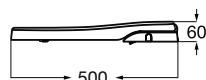

Compatible con líneas (universal para inodoros redondeados Ferrum):

Andina

Atuel

Florenzia

Mayo

Otras marcas y modelos

THTF B

Tapa asiento inodoro con sistema bidé incorporado.

Compatible con líneas:

Qubiq

Murano

Varese

THTR B

Medidas expresadas en milímetros.

DETALLE DE ACCIONAMIENTO

Lavado 1 (WASH)