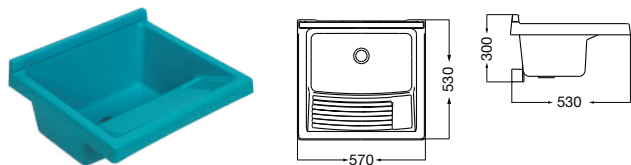

PILETAS PLÁSTICAS

PILETAS LAVADERO

Capacidad 26 litros - Color blanco.

LP010 B

Mueble para pileta de lavadero en melamina, desarmado - Color blanco.

XLPA BM

Capacidad 26 litros - Color celeste.

LP010 CE

Capacidad 26 litros - Color gris.

LP010 G

Capacidad 26 litros - Color negro.

LP010 N

Capacidad 26 litros - Color rojo.

LP010 R

PILETAS LAVADERO

Capacidad 15 litros - Color blanco.

Capacidad 4 litros - Color blanco.

LP040 B

Capacidad 9 Litros - Color blanco.

LP050 B

Color: B Blanco - BM Blanco Melamina - CE Celeste - G Gris - N Negro - R Rojo

Materiales: Mueble Melamina - Pileta de Polipropileno

Medidas expresadas en milímetros.

TRAFUL

TAPAS ASIENTO CON SISTEMA BIDÉ

Tapa asiento inodoro con sistema bidé incorporado.

Compatible con líneas:

Marina

THTH B

Tapa asiento inodoro con sistema bidé incorporado.