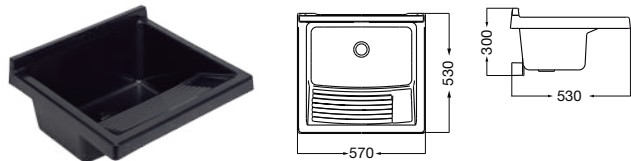

PILETAS PLÁSTICAS

PILETAS LAVADERO

Capacidad 26 litros - Color blanco.

LP010 B

Mueble para pileta de lavadero en melamina, desarmado - Color blanco.

XLPA BM

Capacidad 26 litros - Color celeste.

LP010 CE

Capacidad 26 litros - Color gris.

LP010 G

Capacidad 26 litros - Color negro.

LP010 N

Capacidad 26 litros - Color rojo.

LP010 R

PILETAS LAVADERO

Capacidad 15 litros - Color blanco.

LP015 B

Capacidad 20 litros - Color blanco.

LP020 B

Capacidad 24 litros - Color blanco.

LP024 B

LAVATORIOS

Capacidad 3 litros - Color blanco.

LP030 B

Capacidad 4 litros - Color blanco.

LP040 B

Capacidad 9 Litros - Color blanco.

LP050 B

Color: B Blanco - BM Blanco Melamina - CE Celeste - G Gris - N Negro - R Rojo

Materiales: Mueble Melamina - Pileta de Polipropileno